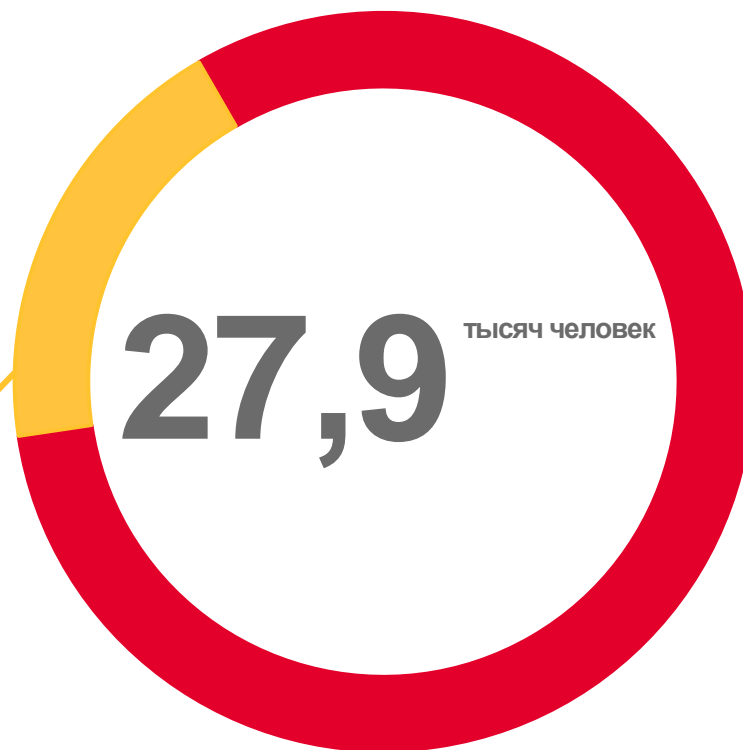

- Миграция в пределах России
- Международная миграция

ЧИСЛО ВЫБЫВШИХ

ЗА ЯНВАРЬ-СЕНТЯБРЬ 2022 ГОДА, ЧЕЛОВЕК

Тверская область

4 240 в страны СНГ

665 в другие
зарубежные страны

4 905

22 996