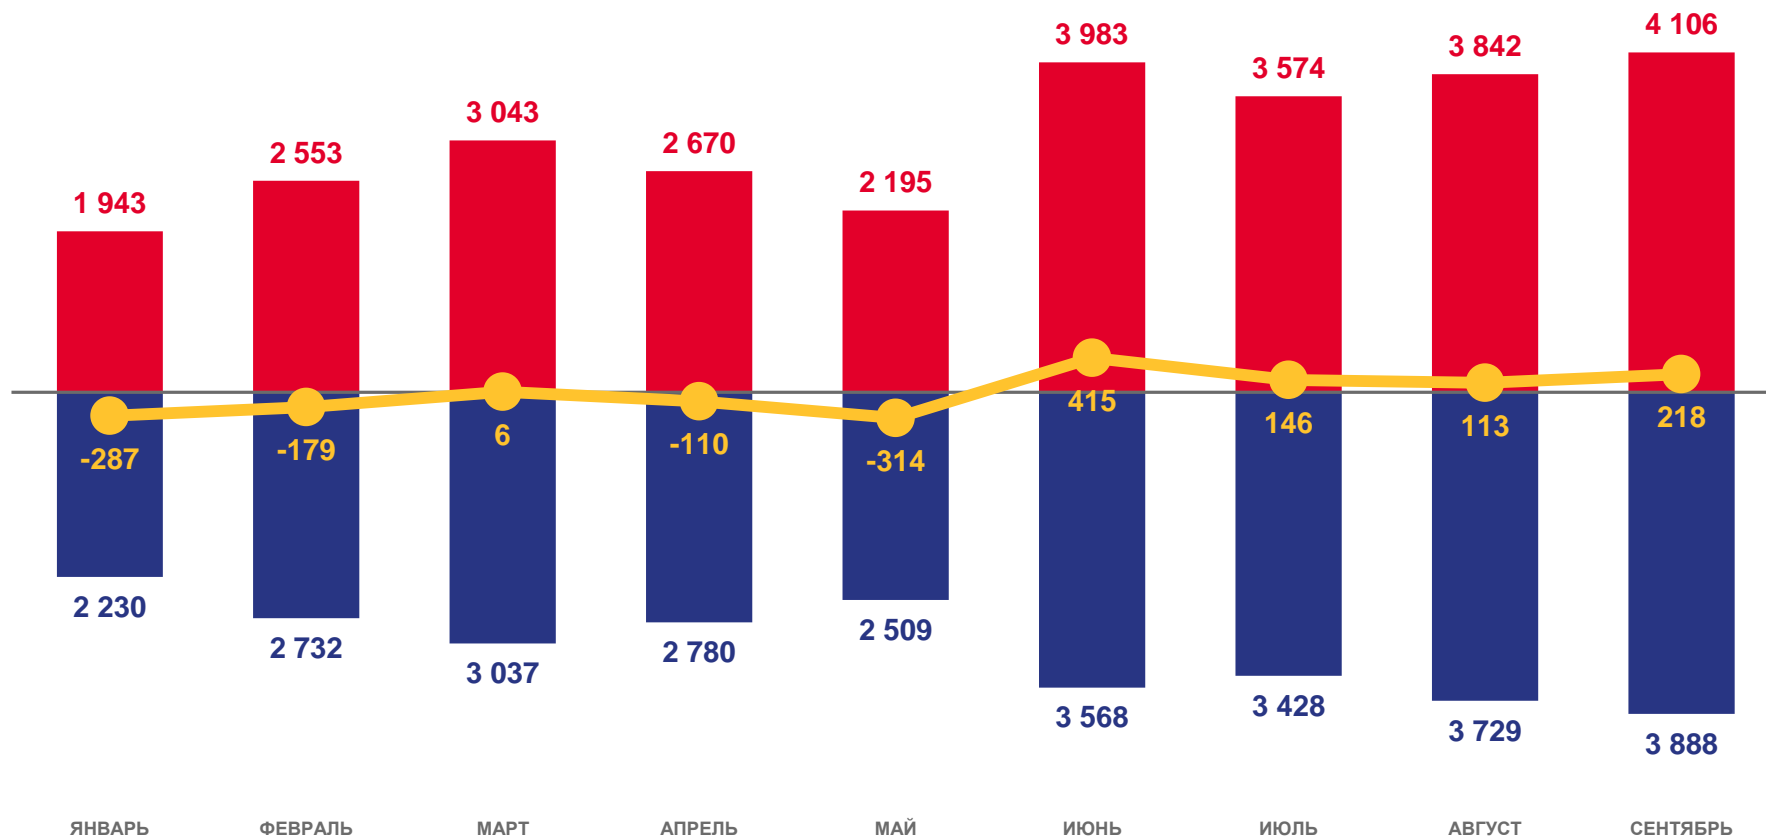

01 ПОКАЗАТЕЛИ МИГРАЦИОННОГО ПРИРОСТА НАСЕЛЕНИЯ

02 ПОКАЗАТЕЛИ ПРИБЫВШИХ

03 ПОКАЗАТЕЛИ ВЫБЫВШИХ

* Ежемесячные данные оперативной статистики

МИГРАЦИОННОЕ ДВИЖЕНИЕ НАСЕЛЕНИЯ

ЧЕЛОВЕК

2022 ГОД

январь-сентябрь 2022 года

ЧЕЛОВЕК

8

В РАСЧЕТЕ
НА 10 000 ЧЕЛОВЕК

0,1

Число прибывших

Число выбывших

Миграционный прирост (+), снижение (-)

ЧИСЛО ПРИБЫВШИХ

- Миграция в пределах России
- Международная миграция

ЧИСЛО ВЫБЫВШИХ

ЗА ЯНВАРЬ-СЕНТЯБРЬ 2022 ГОДА, ЧЕЛОВЕК

Тверская область

4 240 в страны СНГ

665 в другие
зарубежные страны

4 905

22 996

11 476 в Тверскую область
ВНУТРИОБЛАСТНАЯ

11 520 в другие регионы РФ,
МЕЖОБЛАСТНАЯ

- Миграция в пределах России
- Международная миграция