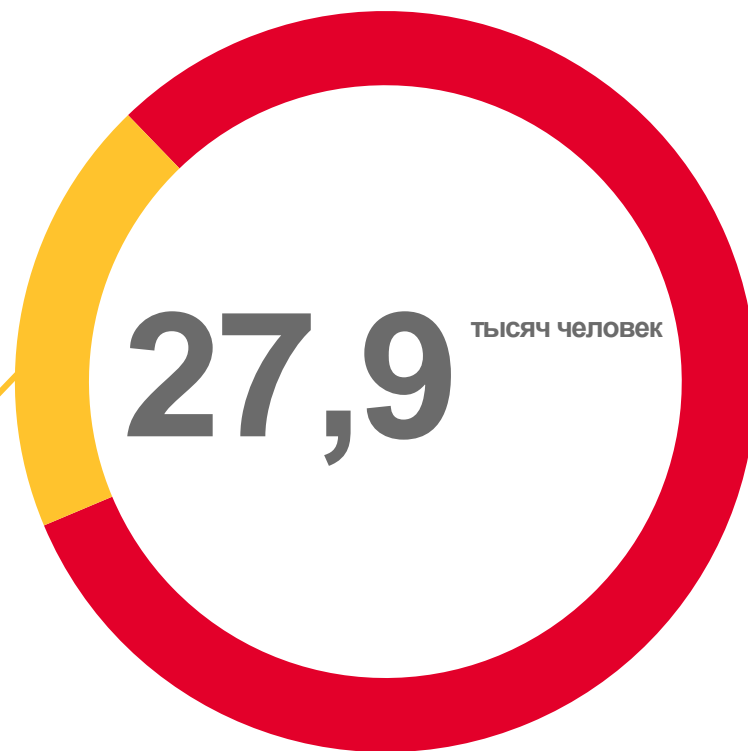

ЗА ЯНВАРЬ-СЕНТЯБРЬ 2022 ГОДА, ЧЕЛОВЕК

Тверская область

4 844 из стран СНГ

478 из других
зарубежных стран

5 322

22 587

11 476 из Тверской области
ВНУТРИОБЛАСТНАЯ

11 111 из других регионов РФ,
МЕЖОБЛАСТНАЯ

- Миграция в пределах России
- Международная миграция

ЧИСЛО ВЫБЫВШИХ

ЗА ЯНВАРЬ-СЕНТЯБРЬ 2022 ГОДА, ЧЕЛОВЕК

Тверская область

4 240 в страны СНГ

665 в другие
зарубежные страны

4 905

22 996